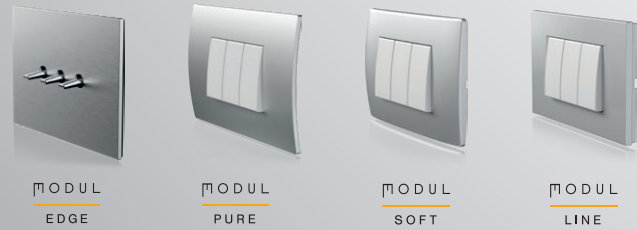

MODUL

EDGE | PURE | SOFT | LINE

Systém Modul ponúka široký výber prvkov s jednoduchou inštaláciou.

Dizajnové línie Edge, Pure, Soft a Line sú odrazom moderného, sofistikovaného a nezávislého životného štýlu.

Vďaka širokej a bohatej škále farieb, vzorov a tvarov môžete zmeniť vzhľad svojich spínačov a zásuviek a prispôbovať ich požadovanej atmosfére a nálade.

4 dizajnové línie

6 rôznych farieb funkčných prvkov

polárna biela biela matná slonová kosť strieborná matná antracit čierna matná
zamatovalá

Viac ako 20 rôznych farebných rámkov

Všetky požadované kombinácie

Súpravy spínačov môžete inštalovať do priestorov veľa rôznymi spôsobmi. Krabica môže byť okrúhla alebo obdĺžniková, samostatná alebo v skupine.