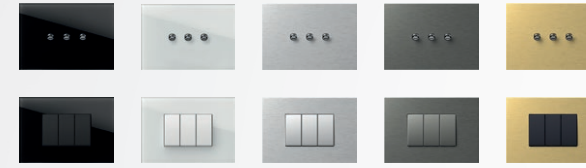

MODUL | EDGE