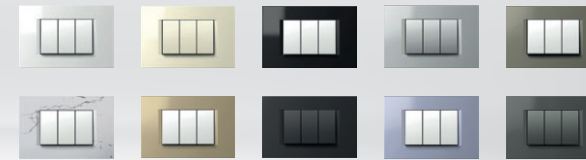

MODUL | LINE

SK WJ2024SK (18304)

Distribútor

TEM

MODUL