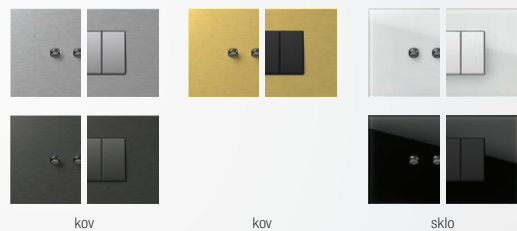

Vďaka širokej a bohatej škále farieb, vzorov a tvarov môžete zmeniť vzhľad svojich spínačov a zásuviek a prispôbovať ich požadovanej atmosfére a nálade.

4 dizajnové línie

6 rôznych farieb funkčných prvkov

polárna biela biela matná slonová kosť strieborná matná antracit čierna matná
zamatovalá

Viac ako 20 rôznych farebných rámkov

Všetky požadované kombinácie

Súpravy spínačov môžete inštalovať do priestorov veľa rôznymi spôsobmi. Krabica môže byť okrúhla alebo obdĺžniková, samostatná alebo v skupine.

MODUL
EDGE

MODUL
PURE

MODUL
SOFT

MODUL
LINE