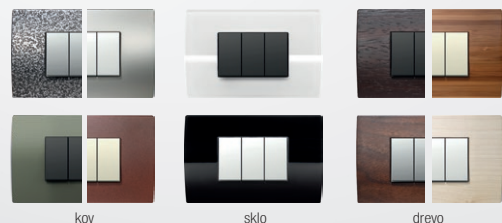

Vďaka širokej a bohatej škále farieb, vzorov a tvarov môžete zmeniť vzhľad svojich spínačov a zásuviek a prispôbovať ich požadovanej atmosfére a nálade.

4 dizajnové línie

6 rôznych farieb funkčných prvkov

polárna biela biela matná slonová kosť strieborná matná antracit čierna matná
zamatovalá

Viac ako 20 rôznych farebných rámkov

Všetky požadované kombinácie

Súpravy spínačov môžete inštalovať do priestorov veľa rôznymi spôsobmi. Krabica môže byť okrúhla alebo obdĺžniková, samostatná alebo v skupine.

MODUL
EDGE

MODUL
PURE

MODUL
SOFT

MODUL
LINE