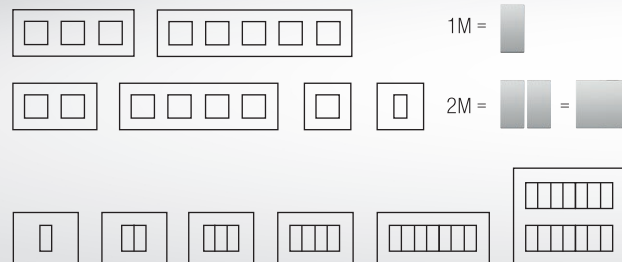

MODUL

EDGE | PURE | SOFT | LINE

Systém Modul ponúka široký výber prvkov s jednoduchou inštaláciou.

Dizajnové línie Edge, Pure, Soft a Line sú odrazom moderného, sofistikovaného a nezávislého životného štýlu.

Vďaka širokej a bohatej škále farieb, vzorov a tvarov môžete zmeniť vzhľad svojich spínačov a zásuviek a prispôbovať ich požadovanej atmosfére a nálade.

4 dizajnové línie

6 rôznych farieb funkčných prvkov

polárna biela biela matná slonová kosť strieborná matná antracit čierna matná
zamatovalá

Viac ako 20 rôznych farebných rámkov

Všetky požadované kombinácie

Súpravy spínačov môžete inštalovať do priestorov veľa rôznymi spôsobmi. Krabica môže byť okrúhla alebo obdĺžniková, samostatná alebo v skupine.