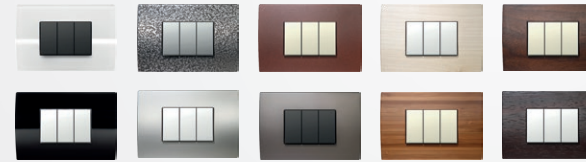

MODUL | PURE