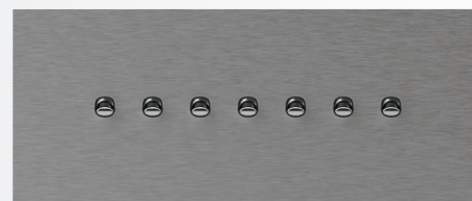

polárna biela biela matná slonová kosť strieborná matná antracit čierna matná
zamatovalá

Viac ako 20 rôznych farebných rámkov

Všetky požadované kombinácie

Súpravy spínačov môžete inštalovať do priestorov veľa rôznymi spôsobmi. Krabica môže byť okrúhla alebo obdĺžniková, samostatná alebo v skupine.

MODUL
EDGE

MODUL
PURE

MODUL
SOFT

MODUL
LINE