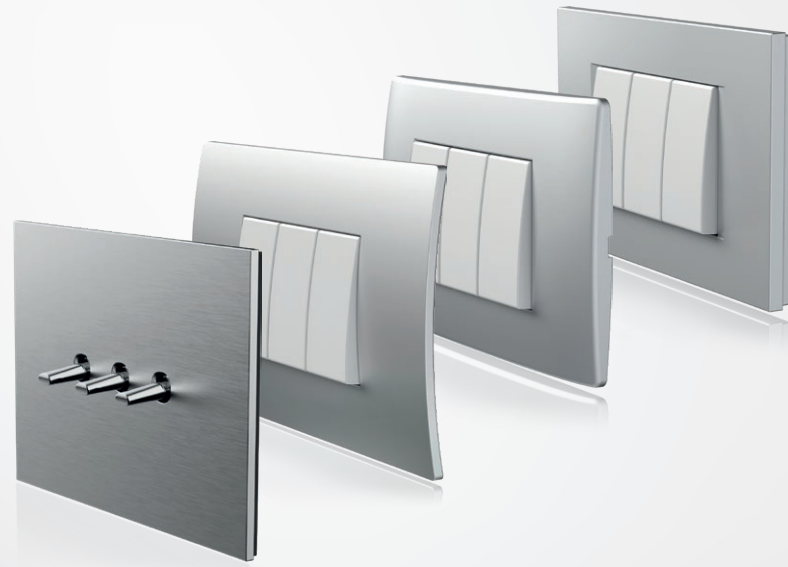

MODUL

EDGE | PURE | SOFT | LINE

Systém Modul ponúka široký výber prvkov s jednoduchou inštaláciou.

Dizajnové línie Edge, Pure, Soft a Line sú odrazom moderného, sofistikovaného a nezávislého životného štýlu.

Vďaka širokej a bohatej škále farieb, vzorov a tvarov môžete zmeniť vzhľad svojich spínačov a zásuviek a prispôbovať ich požadovanej atmosfére a nálade.

4 dizajnové línie

6 rôznych farieb funkčných prvkov

polárna biela biela matná slonová kosť strieborná matná antracit čierna matná
zamatovalá

Viac ako 20 rôznych farebných rámkov

Všetky požadované kombinácie

Súpravy spínačov môžete inštalovať do priestorov veľa rôznymi spôsobmi. Krabica môže byť okrúhla alebo obdĺžniková, samostatná alebo v skupine.