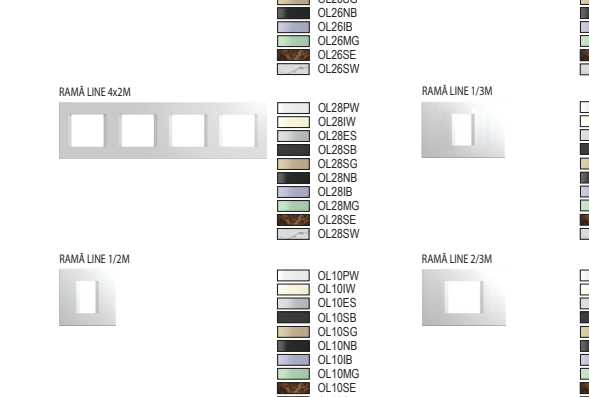

RAME LINE OL