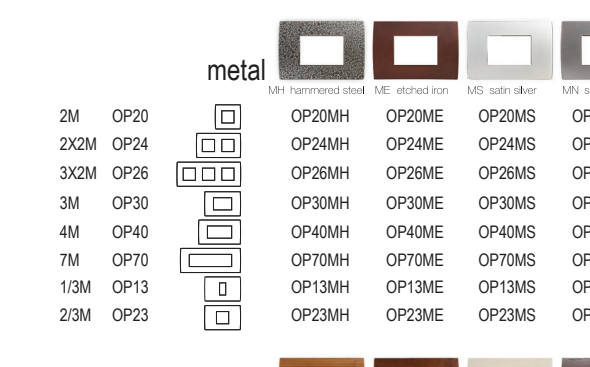

RAME PURE OP