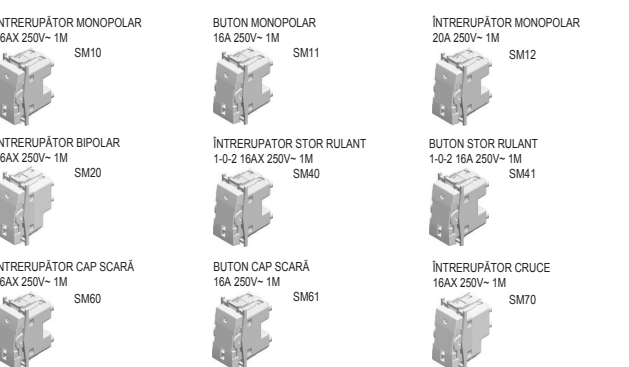

INTRERUPĂTOARE SM

tip	denumire	descriere tehnică	mărime	culoare	descriere opțională 1	descriere opțională 2
SM10	INTRERUPĂTOR MONOPOLAR	16AX 250V~	1M	☐ PW alb strălucitor ☐ SB negru mat ☐ ES arginiu mat	☐ NT neutru	☐ 01
SM11	BUTON MONOPOLAR	16A 250V~	1M	☐ SB negru mat ☐ ES arginiu mat	☐ IN indicator	☐ 02
SM12	INTRERUPĂTOR MONOPOLAR	20A 250V~	1M	☐ IW bej lucos	☐ CD indicator+inur	☐ 03