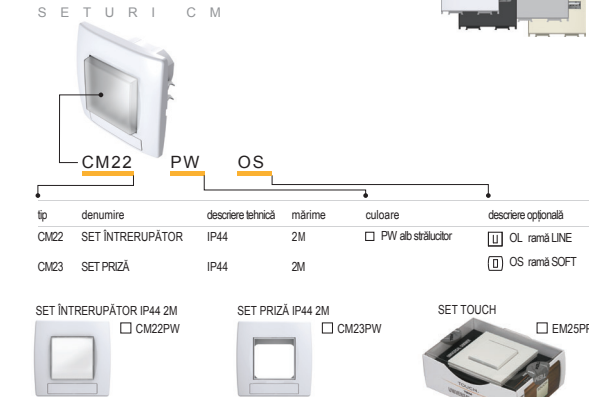

tip	denumire	descriere tehnică	mărime	culoare	descriere opțională 1	descriere opțională 2
EM20	PRIZĂ SCHUKO +KS 2P+E 16A 250V~		2M	☐ PW alb strălucitor ☐ SB negru mat ☐ ES arginiu mat ☐ IW bej lucos ☐ RD roșu ☐ GR verde ☐ CR portocaliu	☐ NT neutru ☐ IN indicator	☐ 01 ☐ 02
EM21	PRIZĂ EURO +KS 2P 10A 250V~		1M	☐ SB negru mat ☐ ES arginiu mat ☐ IW bej lucos ☐ RD roșu ☐ GR verde ☐ CR portocaliu	☐ NT neutru ☐ IN indicator	☐ 01 ☐ 02
EM22	PRIZĂ ITALIANĂ P11+KS 2P+E 16A 250V~		1M	☐ PW alb strălucitor ☐ SB negru mat ☐ ES arginiu mat ☐ IW bej lucos ☐ RD roșu ☐ GR verde ☐ CR portocaliu	☐ NT neutru ☐ IN indicator	☐ 01 ☐ 02
EM23	PRIZĂ SCHUKO +KS+CAPAC 2P+E 16A 250V~		2M	☐ PW alb strălucitor ☐ SB negru mat ☐ ES arginiu mat ☐ IW bej lucos ☐ RD roșu ☐ GR verde ☐ CR portocaliu	☐ NT neutru ☐ IN indicator	☐ 01 ☐ 02