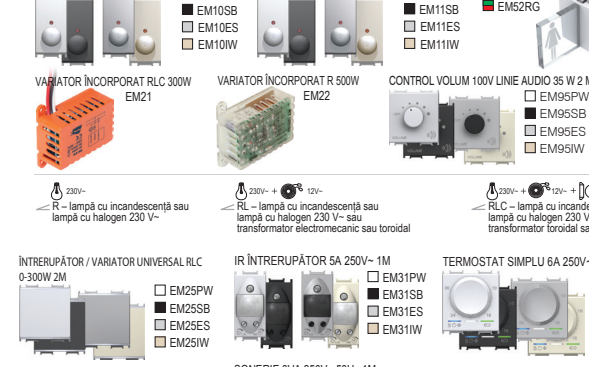

ELECTRONICĂ EM

tip	denumire	descriere tehnică	mărime	culoare	descriere opțională 1	descriere opțională 2
EM10	VARIATOR ROTATIV	R 300W	1M	☐ PW alb strălucitor ☐ SB negru mat ☐ ES arginiu mat ☐ IW bej lucos ☐ RD roșu ☐ GR verde ☐ CR portocaliu ☐ BL albastru	☐ NT neutru ☐ IN indicator	☐ 01 ☐ 02
EM11	VARIATOR ROTATIV CAP SCARĂ	RL 300W	1M	☐ PW alb strălucitor ☐ SB negru mat ☐ ES arginiu mat ☐ IW bej lucos ☐ RD roșu ☐ GR verde ☐ CR portocaliu ☐ BL albastru	☐ NT neutru ☐ IN indicator	☐ 01 ☐ 02
EM21	VARIATOR ÎNCORPORAT	RLC 300W		☐ PW alb strălucitor ☐ SB negru mat ☐ ES arginiu mat ☐ IW bej lucos ☐ RD roșu ☐ GR verde ☐ CR portocaliu ☐ BL albastru	☐ NT neutru ☐ IN indicator	☐ 01 ☐ 02