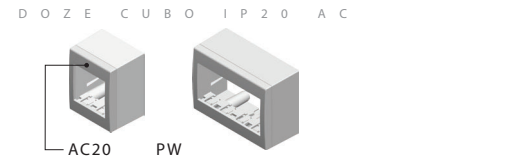

Tip	Descriere	Dimensiuni	Culoare
AC10	DOZĂ MONTATĂ LA SUPRAFAȚĂ	IP20	1M
AC20	DOZĂ MONTATĂ LA SUPRAFAȚĂ	IP20	2M
AC40	DOZĂ MONTATĂ LA SUPRAFAȚĂ	IP20	4M

Tip	Descriere	Dimensiuni	Culoare
AC10PW	DOZĂ MONTATĂ LA SUPRAFAȚĂ	CUBO IP20 1M	Alb stralucitor
AC10ES	DOZĂ MONTATĂ LA SUPRAFAȚĂ	CUBO IP20 1M	Argint mat
AC10IW	DOZĂ MONTATĂ LA SUPRAFAȚĂ	CUBO IP20 1M	Bej lucios
AC40PW	DOZĂ MONTATĂ LA SUPRAFAȚĂ	CUBO IP20 4M	Alb stralucitor
AC40ES	DOZĂ MONTATĂ LA SUPRAFAȚĂ	CUBO IP20 4M	Argint mat
AC40IW	DOZĂ MONTATĂ LA SUPRAFAȚĂ	CUBO IP20 4M	Bej lucios