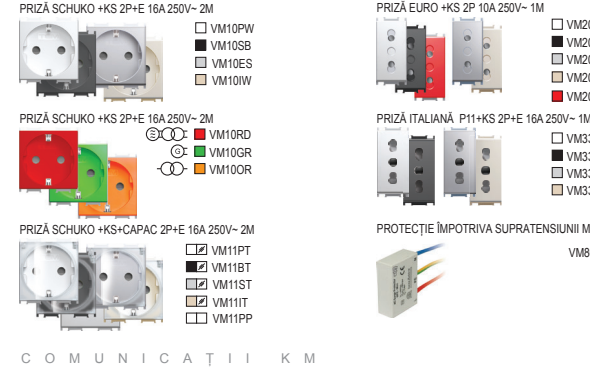

PRIZE VM

tip	denumire	descriere tehnică	mărime	culoare	descriere opțională 1	descriere opțională 2
VM10	PRIZĂ SCHUKO +KS	2P+E 16A 250V~	2M	☐ PW alb strălucitor ☐ SB negru mat ☐ ES arginiu mat ☐ IW bej lucos ☐ RD roșu ☐ GR verde ☐ CR portocaliu	☐ NT neutru ☐ IN indicator	☐ 01 ☐ 02
VM11	PRIZĂ SCHUKO +KS+CAPAC	2P+E 16A 250V~	2M	☐ PW alb strălucitor ☐ SB negru mat ☐ ES arginiu mat ☐ IW bej lucos ☐ RD roșu ☐ GR verde ☐ CR portocaliu	☐ NT neutru ☐ IN indicator	☐ 01 ☐ 02
VM20	PRIZĂ EURO +KS	2P 10A 250V~	1M	☐ PW alb strălucitor ☐ SB negru mat ☐ ES arginiu mat ☐ IW bej lucos ☐ RD roșu ☐ GR verde ☐ CR portocaliu	☐ NT neutru ☐ IN indicator	☐ 01 ☐ 02