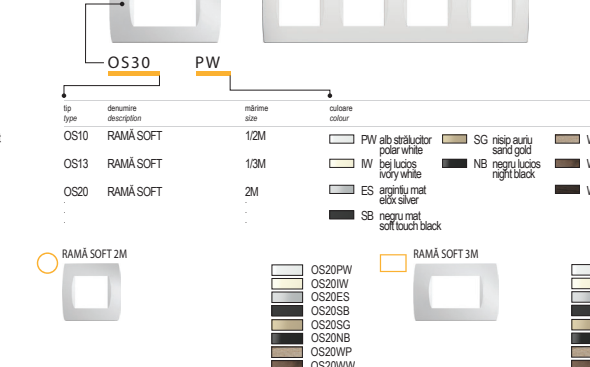

RAME SOFT OS