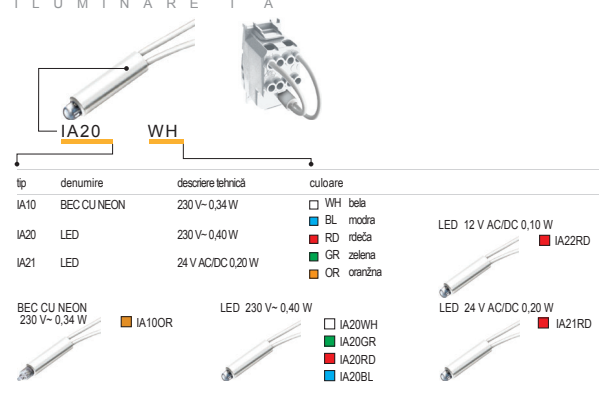

tip	denumire	descriere tehnică	mărime	culoare	descriere opțională 1	descriere opțională 2
TM11PW	CLAPETĂ 1M		1M	☐ PW alb strălucitor ☐ SB negru mat ☐ ES arginiu mat	☐ NT neutru	☐ 01
TM11SB	CLAPETĂ 2M		2M	☐ SB negru mat ☐ ES arginiu mat	☐ IN indicator	☐ 02
TM11ES	CLAPETĂ 1M IN		1M	☐ ES arginiu mat	☐ IN indicator	☐ 02
TM11IW	CLAPETĂ 2M IN		2M	☐ IW bej lucos	☐ CD indicator+fir	☐ 03