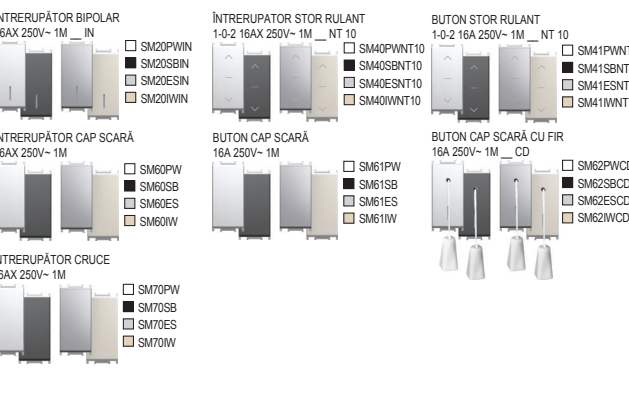

tip	denumire	descriere tehnică	mărime	culoare	descriere opțională 1	descriere opțională 2
SM10PW	INTRERUPĂTOR MONOPOLAR	16AX 250V~	1M	☐ PW alb strălucitor ☐ SB negru mat ☐ ES arginiu mat	☐ NT neutru	☐ 01
SM10SB	BUTON MONOPOLAR	16A 250V~	1M	☐ SB negru mat ☐ ES arginiu mat	☐ IN indicator	☐ 02
SM10ES	INTRERUPĂTOR MONOPOLAR	16A 250V~	1M	☐ ES arginiu mat	☐ IN indicator	☐ 02
SM10IW	BUTON MONOPOLAR	16A 250V~	1M	☐ IW bej lucos	☐ CD indicator+inur	☐ 03