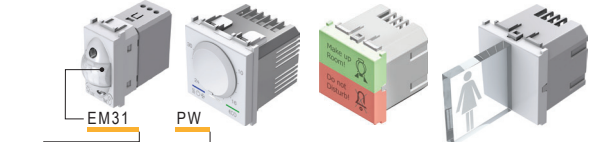

ELECTRONICĂ EM