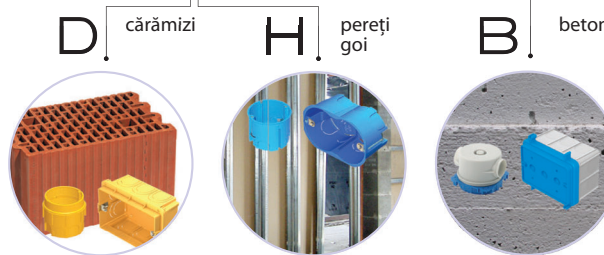

modular universal

MODUL

Universalitate cum nu ați mai experimentat încă.

RAME DE MONTAJ

Tip	Descriere	Dimensiuni	Culoare
3M NM30	DM30	3M	Galben
4M NM40	DM40	4M	Galben
7M NM70	DM70	7M	Galben
2x3M NM32	BM30	2x3M	Albastru
2x7M NM72	DM72	2x7M	Galben
2x3M NM32	BM30	2x3M	Albastru
4M NM40	DM40	4M	Galben
4M NM40	HM40	4M	Albastru
4M NM40	BM40	4M	Albastru
7M NM70	DM70	7M	Galben
7M NM70	HM70	7M	Albastru
7M NM70	BM70	7M	Albastru
1M NM10	DE12	1M	Galben
1M NM10	DE13	1M	Galben
2M NM20	HE10	2M	Albastru
2M NM20	HE11	2M	Albastru
2x3M NM23	BE10	2x3M	Albastru
2x3M NM23	BE11	2x3M	Albastru