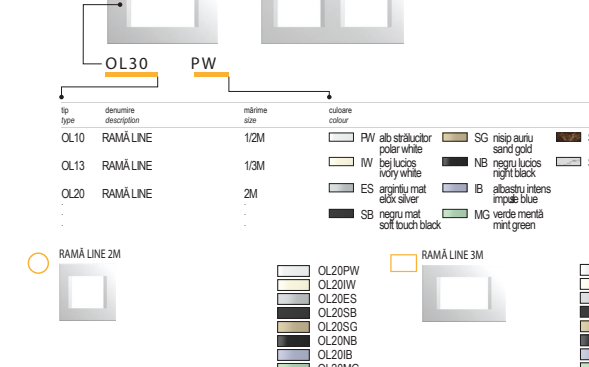

RAME LINE OL