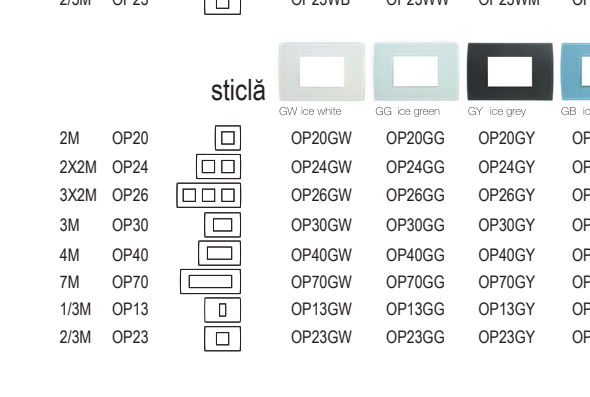

RAME PURE OP