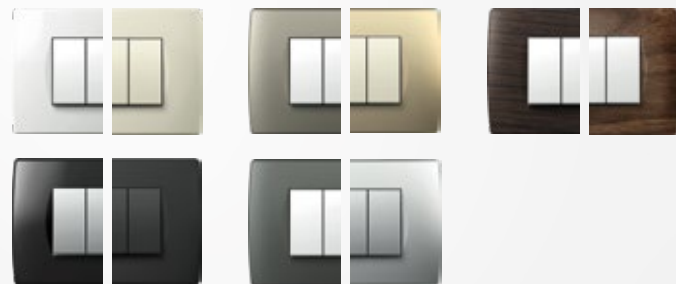

MODUL

PURE soft line

Sistemul oferă o gamă completă de elemente și este ușor de instalat.

Liniile de design Pure, Line și Soft reflectă un stil de viață modern, sofisticat și independent.

Puteți alege dintr-o gamă largă și bogată de culori, modele și forme pentru a modifica aspectul întrerupătoarelor și prizelor, astfel încât să se potrivească atmosferei și stării de spirit dorite.

Trei linii de design

Cinci culori diferite ale elementelor funcționale

Peste 20 de culori diferite pentru rame

Toate combinațiile dorite

Seturile de întrerupătoare pot fi poziționate în diferite moduri, indiferent dacă doza este rotundă sau pătrată, individuală sau în serie.

1

2

3

4

MODUL

soft

MODUL

line