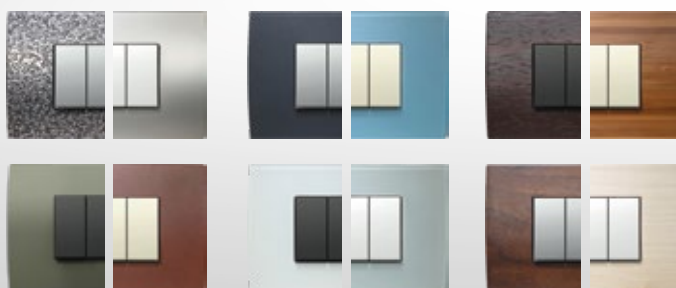

MODUL

PURE

metal

sticlă

lemn