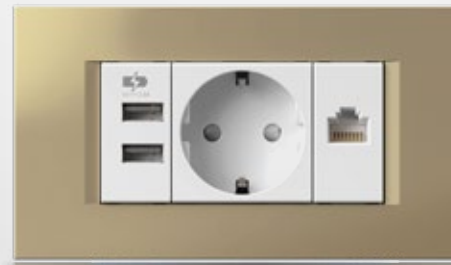

MODUL

PURE soft line

Sistemul oferă o gamă completă de elemente și este ușor de instalat.

Liniile de design Pure, Line și Soft reflectă un stil de viață modern, sofisticat și independent.

Puteți alege dintr-o gamă largă și bogată de culori, modele și forme pentru a modifica aspectul întrerupătoarelor și prizelor, astfel încât să se potrivească atmosferei și stării de spirit dorite.

Trei linii de design

Cinci culori diferite ale elementelor funcționale

Peste 20 de culori diferite pentru rame

Toate combinațiile dorite

Seturile de întrerupătoare pot fi poziționate în diferite moduri, indiferent dacă doza este rotundă sau pătrată, individuală sau în serie.

1

2

3

4

MODUL

soft

MODUL

line