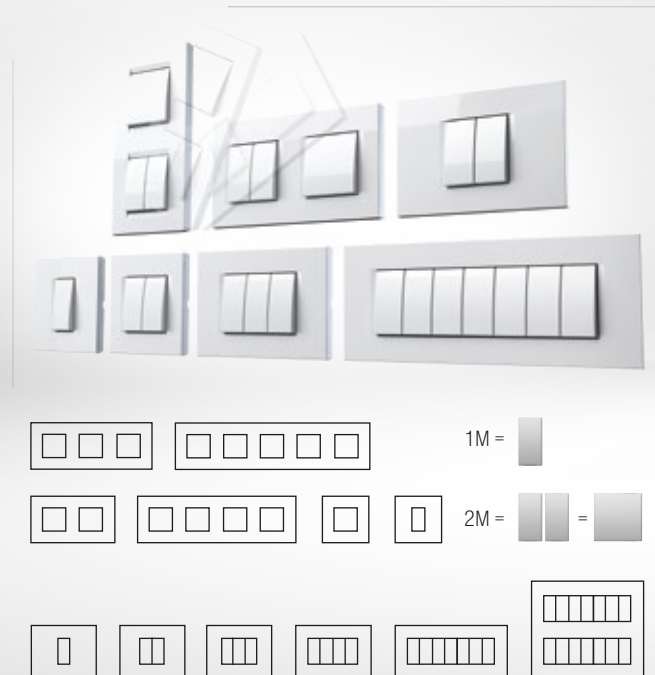

MODUL

PURE soft line

Sistemul oferă o gamă completă de elemente și este ușor de instalat.

Liniile de design Pure, Line și Soft reflectă un stil de viață modern, sofisticat și independent.

Puteți alege dintr-o gamă largă și bogată de culori, modele și forme pentru a modifica aspectul întrerupătoarelor și prizelor, astfel încât să se potrivească atmosferei și stării de spirit dorite.

Trei linii de design

Cinci culori diferite ale elementelor funcționale

Peste 20 de culori diferite pentru rame

Toate combinațiile dorite

Seturile de întrerupătoare pot fi poziționate în diferite moduri, indiferent dacă doza este rotundă sau pătrată, individuală sau în serie.