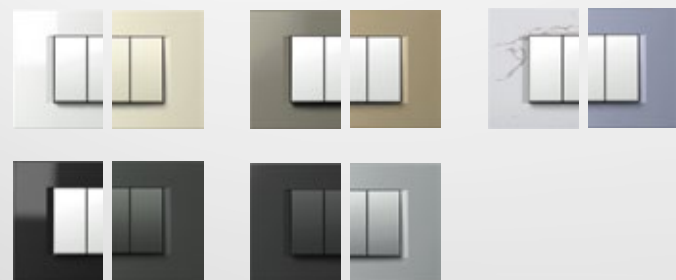

MODUL

PURE soft line

Sistemul oferă o gamă completă de elemente și este ușor de instalat.

Liniile de design Pure, Line și Soft reflectă un stil de viață modern, sofisticat și independent.

Puteți alege dintr-o gamă largă și bogată de culori, modele și forme pentru a modifica aspectul întrerupătoarelor și prizelor, astfel încât să se potrivească atmosferei și stării de spirit dorite.

Trei linii de design

Cinci culori diferite ale elementelor funcționale

Peste 20 de culori diferite pentru rame

Toate combinațiile dorite

Seturile de întrerupătoare pot fi poziționate în diferite moduri, indiferent dacă doza este rotundă sau pătrată, individuală sau în serie.

1

2

3

4

MODUL

soft

MODUL

line